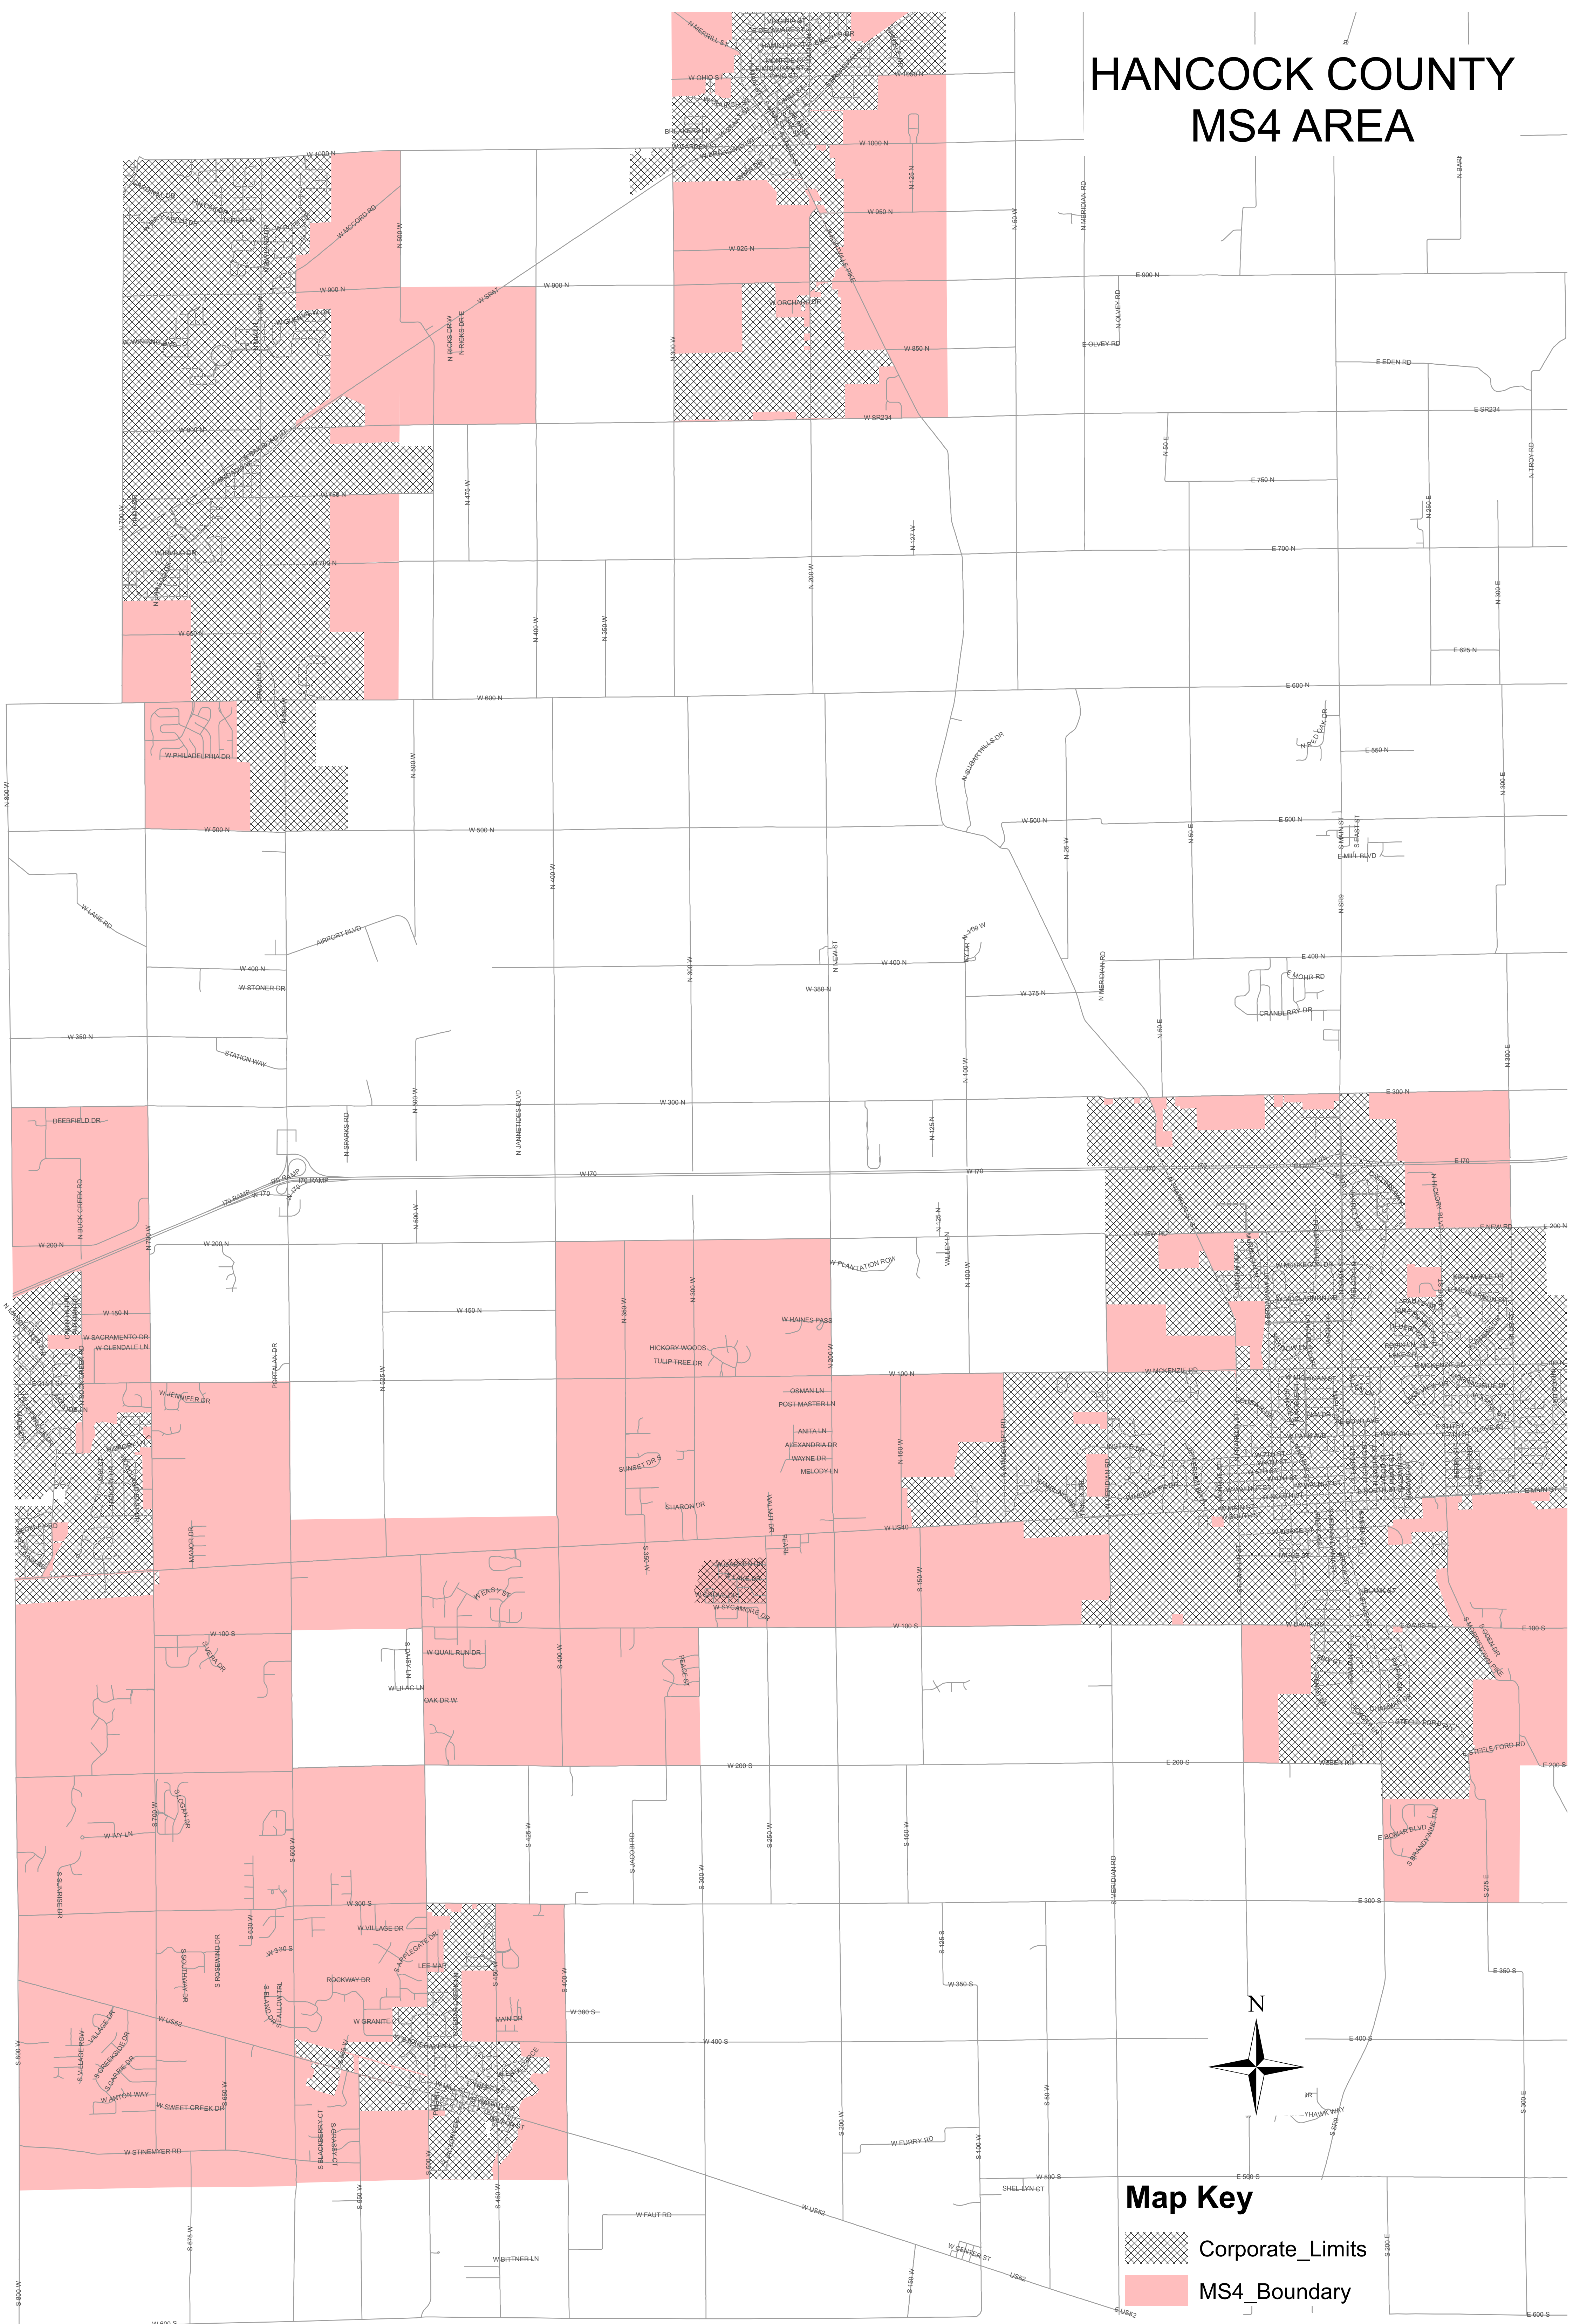

HANCOCK COUNTY MS4 AREA

Map Key

-  Corporate_Limits
-  MS4_Boundary